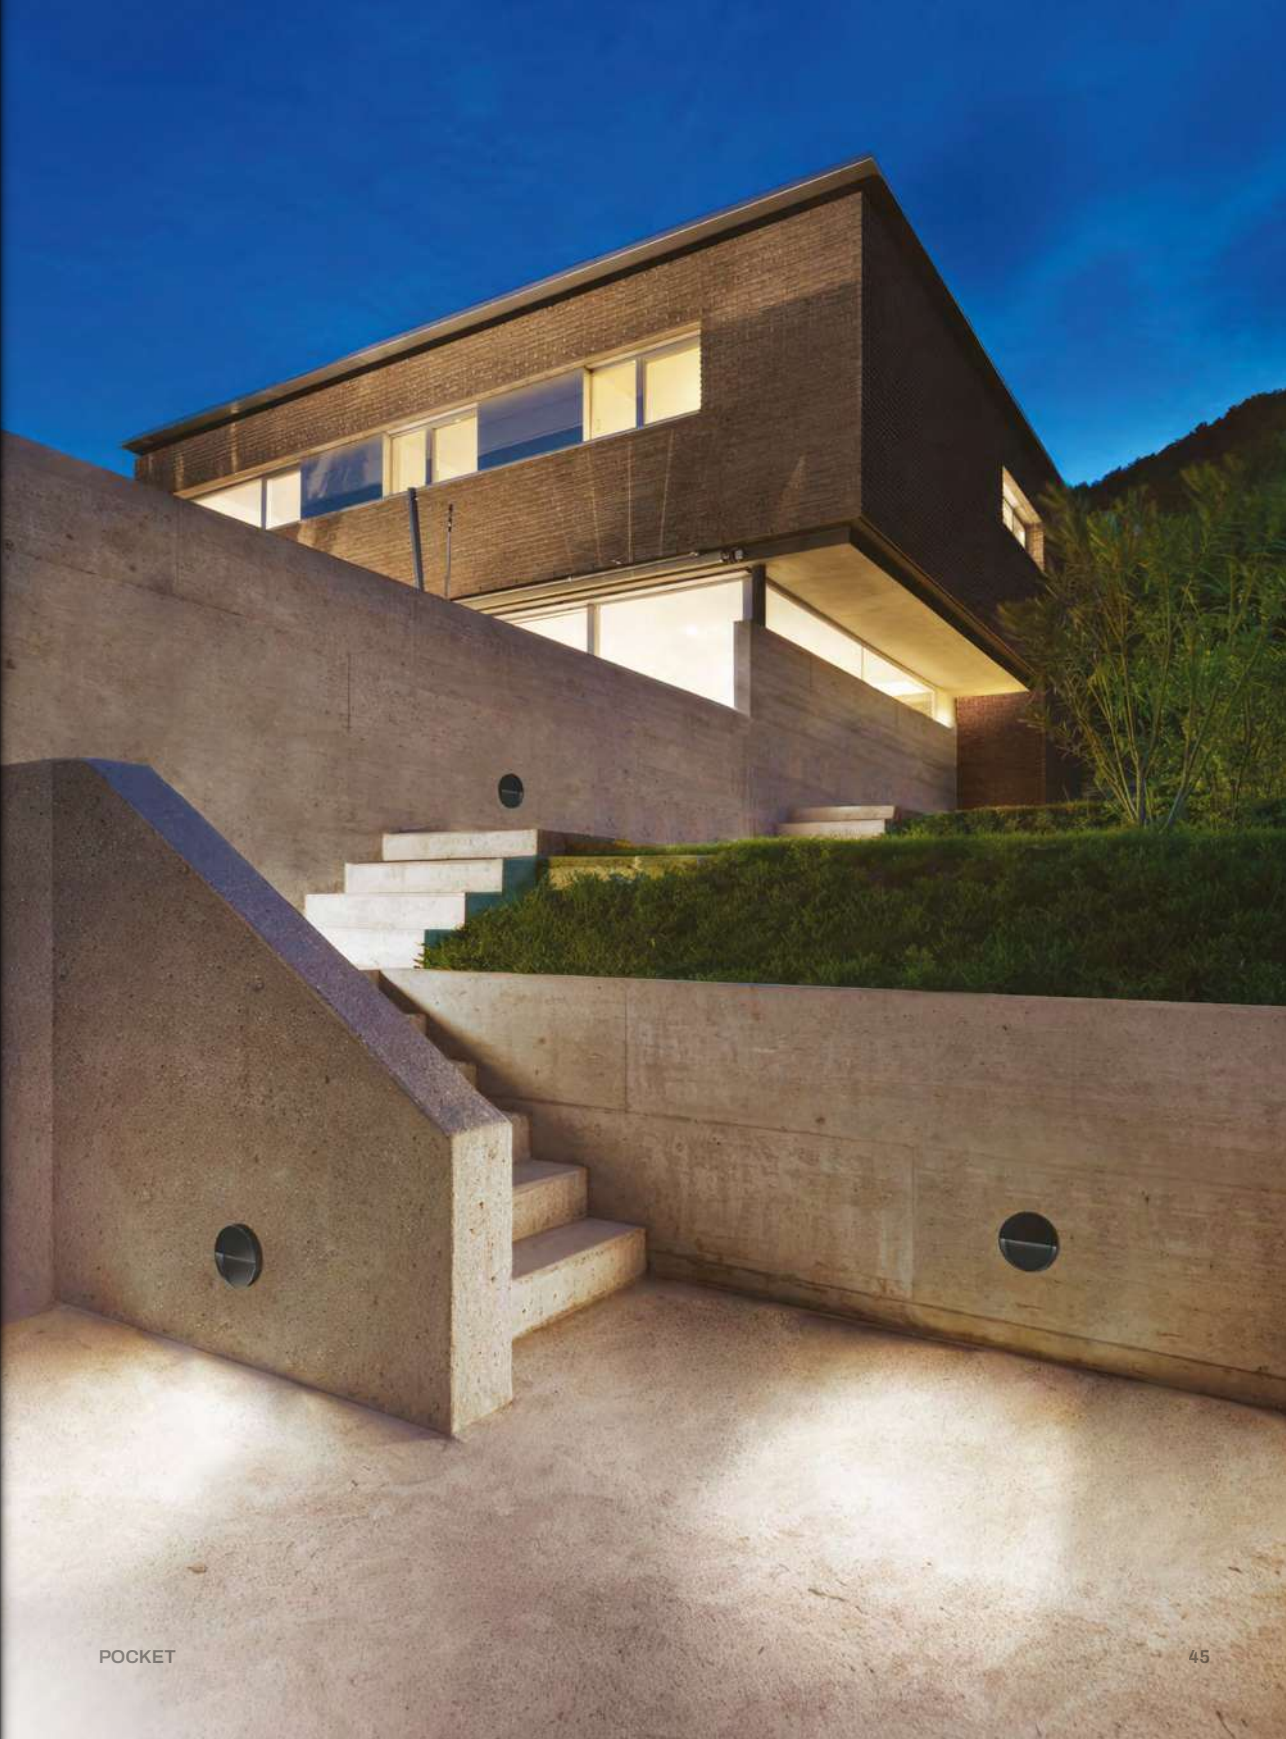

POCKET 6 ROUND
WALL

ANCHURA
37 mm

Ø 180 mm

8 W 3000K

SKY PANEL

Sky Panel es una familia de plafones empotrables que recrea el efecto de la luz solar y del cielo en una estancia. Se trata de una serie de luminarias LED diseñadas para simular la luz solar en habitaciones sin ventanas. Este tipo de luz artificial ayuda a regular nuestro reloj biológico, mejorando el estado de ánimo, reduciendo el estrés y promoviendo el bienestar general. Además, crea una atmósfera más natural y luminosa, haciendo que la estancia resulte más amplia y confortable. Una vez instalado, el sistema óptico confort de Sky Panel emite un haz de luz que reproduce el efecto de un rayo de sol filtrándose por una ventana, típico de los días soleados. Es una excelente solución para quienes desean disfrutar de los beneficios de la luz solar incluso en espacios interiores.